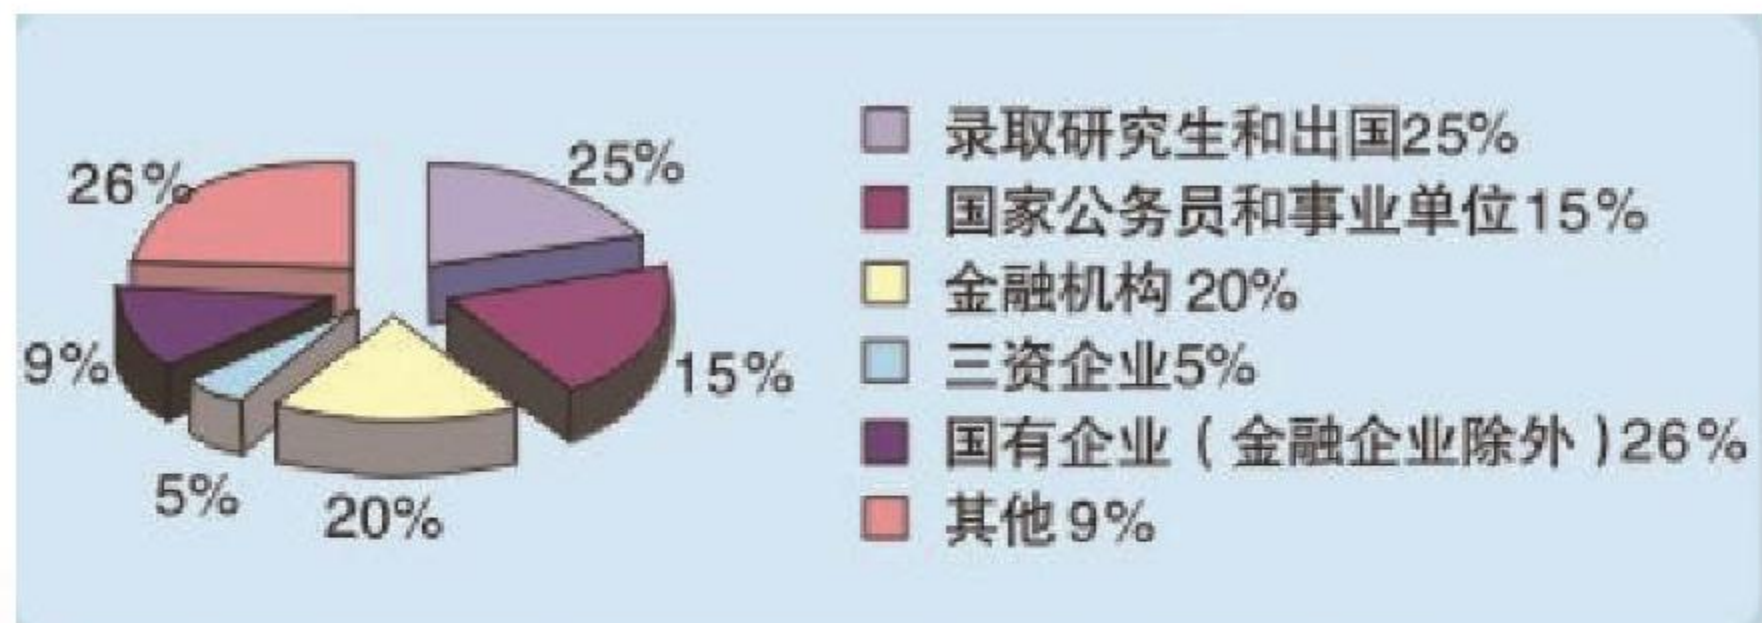

资助类型	项目名称
国家资助项目	国家奖学金、国家励志奖学金、国家助学金、生源地助学贷款、校园地助学贷款、学费补偿与助学贷款代偿等。
学校资助项目	校设奖学金、绿色通道、勤工助学、学费减免、困难补助、路费补贴、寒衣补助、优秀贫困生党员资助等。
地方政府资助项目	新疆少数民族资助等。
社会资助项目	宏信奖学金、紫光励学金、梧桐树奖学金、梧桐树励志奖学金、仲利国际奖学金、中行奖学金、华为奖学金、茂年奖学金、学习之星奖学金、文华奖学金、励志奖学金、育贤奖学金、易庭源奖学金、梁尚敏财税教育奖学金、德勤奖学金、武汉民建英才奖学金、京昆科研学术奖学金、夏兴园奖学金、雏鹰扶持计划基金、吴汉东法学教育基金、春华秋实助学金、天健奖(助)学金、老教授助学金、宁夏燕宝助学金、新长城资助项目、农经雨露助学金、贫困女财经类大学生、班级助学金、中伦助学金等。

1. 问:你校本科毕业生就业状况如何?
   答:我近三年本科毕业生就业率始终保持在92%以上,学生主要就业方向为各级政府管理部门、各类经济金融机构、公检法司、高校、科研院所和各类公司、企业。具体比例为:

1. 问:考生如何查找学校招生信息?
   答:(1)电话咨询:我开通了招生咨询电话,由专人负责接听,电话号码为027-88387338、027-88386178。
   (2)网上咨询:考生可通过招办电子信箱(zsb@znufe.edu.cn)或我本科招生网上的“留言问答”进行咨询。同时,我将在全国各地考生填报志愿期间安排网上在线咨询,网址:
   <http://bkzs.zuel.edu.cn/>。
   详情请关注“中南财经政法大学本科招生”公众号。

微信公众平台

中南财经政法大学
ZHONGNAN UNIVERSITY OF ECONOMICS AND LAW

2018 招生简章

ZHAO SHENG JIAN ZHANG

教育部直属“211工程”“985工程”
优势学科创新平台项目重点建设高校
教育部、财政部、湖北省人民政府共建高校
世界一流大学和一流学科建设高校

湖北·武汉