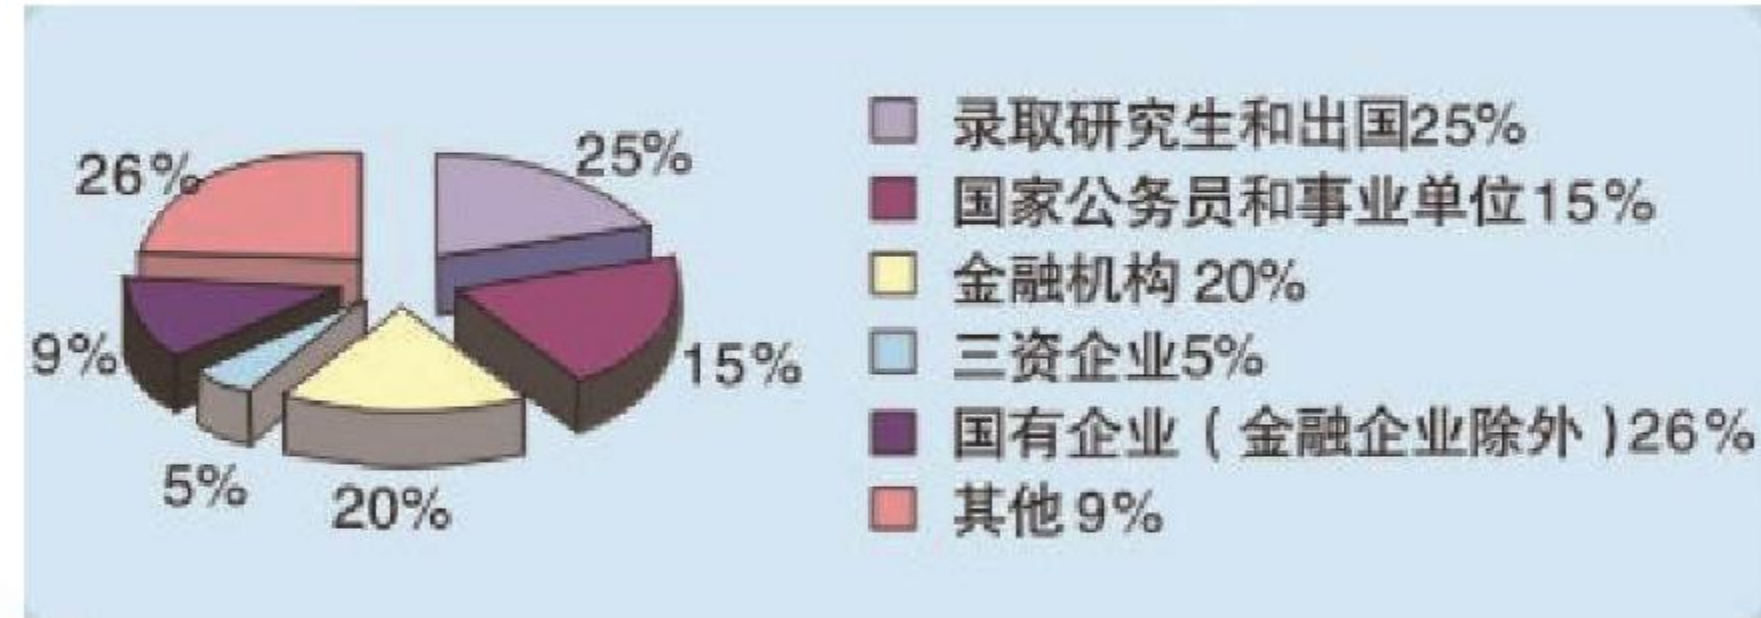

学校实行主辅修制度，鼓励学习成绩优良、学有余力的学生，在学好本专业的的基础上，辅修双学位。学生除可以选择校内辅修双学位外，也可选择其他6所在汉的教育部直属重点高校（武汉大学、华中科技大学、华中师范大学、武汉理工大学、华中农业大学、中国地质大学）辅修双学位。

6、问：你校国际合作交流项目有什么特点？

答：学校与欧洲、亚洲、美洲、澳洲的二十几个国家和地区的高校和科研机构建立了广泛的国际合作研究和国际学术交流关系，具体可向我校国际教育学院或合作项目专业所在学院咨询。咨询电话查询网址：

<http://www.zuel.edu.cn/phone/>

7、问：你校各专业体检有何要求？公安类专业报考有何身体条件？是否面试和体能测试？

答：公安类专业对考生体检有特别要求，其他专业我校对考生身体健康状况的要求执行教育部、卫生部、中国残疾人联合会联合颁发的《普通高等学校招生体检工作指导意见》。

根据教育部教学司〔2003〕16号文件规定，公安类专业在黑龙江省报考身体条件为：（1）男性考生身高应在1.70米以上，女性考生身高应在1.60米以上；（2）男性考生体重不低于50公斤，女性考生体重不低于45公斤；（3）单眼裸眼视力不低于4.7。录取女生比例不超过计划数的15%。目前，我校对报考公安类专业的考生不进行体能测试，不面试。

8、问：你校设有新生奖学金吗？能介绍一下学校的助学措施吗？

答：我校从2011年开始针对本科新生设置“梧桐树奖学金”。该项奖学金由梧桐树基金管理委员会出资设立，旨在激励优秀新生入学后勤奋学习，全面发展，每年奖金总额度不低于10万元。具体资助的项目和类型有：

资助类型	项目名称
国家资助项目	国家奖学金、国家励志奖学金、国家助学金、生源地助学贷款、校园地助学贷款、学费补偿与助学贷款代偿等。
学校资助项目	校设奖学金、绿色通道、勤工助学、学费减免、困难补助、路费补贴、寒衣补助、优秀贫困生党员资助等。
地方政府资助项目	新疆少数民族资助等。
社会资助项目	宏信奖学金、紫光励学金、梧桐树奖学金、梧桐树励志奖学金、仲利国际奖学金、中行奖学金、华为奖学金、茂年奖学金、学习之星奖学金、文华奖学金、励志奖学金、育贤奖学金、易庭源奖学金、梁尚敏财税教育奖学金、德勤奖学金、武汉民建英才奖学金、京昆科研学术奖学金、夏兴园奖学金、雏鹰扶持计划基金、吴汉东法学教育基金、春华秋实助学金、天健奖（助）学金、老教授助学金、宁夏燕宝助学金、新长城资助项目、农经雨露助学金、贫困女财经类大学生、班级助学金、中伦助学金等。

9、问：你校本科毕业生就业状况如何？

答：我校近三年本科毕业生就业率始终保持在92%以上，学生主要就业面向为各级政府管理部门、各类经济金融机构、公检法司、高校、科研院所和各类公司、企业。具体比例为：