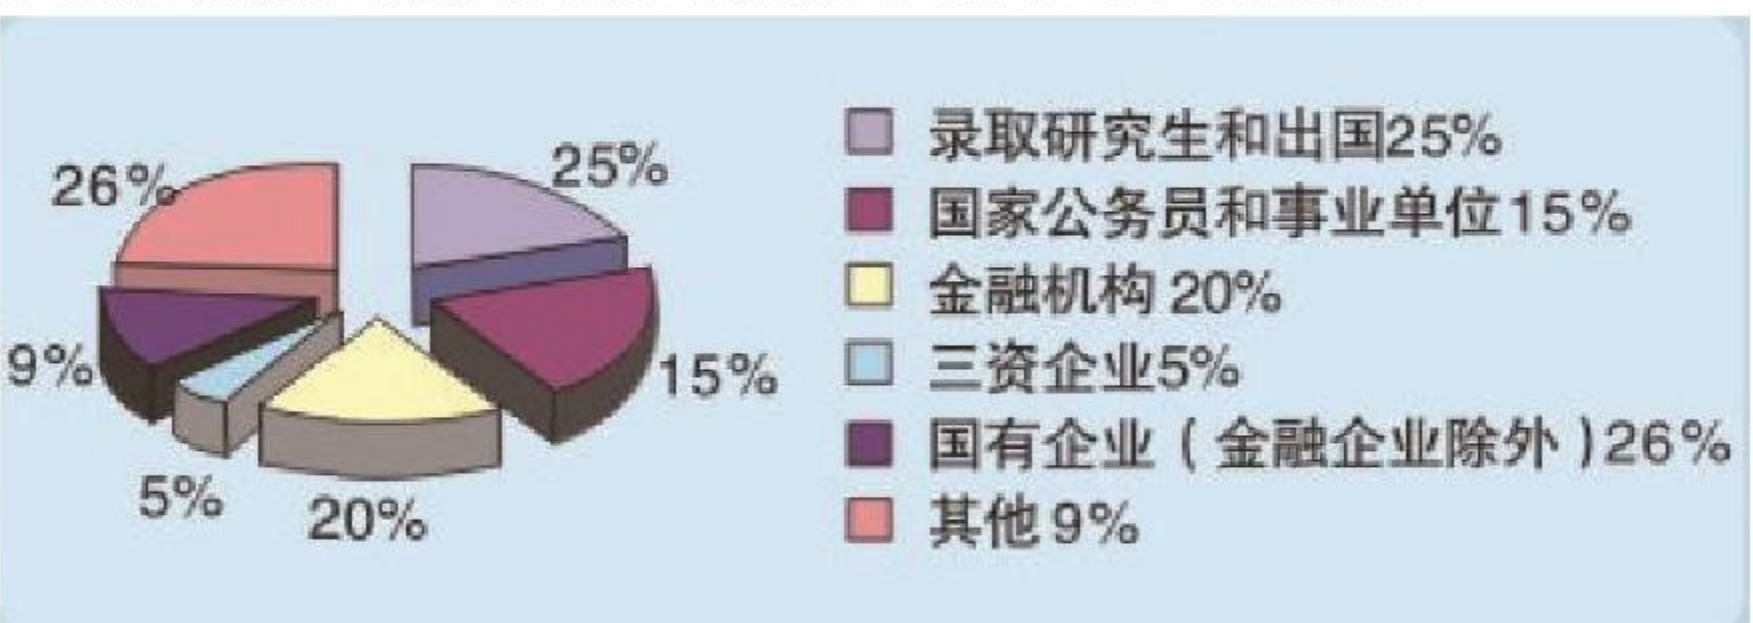

学校实行主辅修制度，鼓励学习成绩优良、学有余力的学生，在学好本专业的基础上，辅修双学位。学生除可以选择校内辅修双学位外，也可选择其他6所在汉的教育部直属重点高校（武汉大学、华中科技大学、华中师范大学、武汉理工大学、华中农业大学、中国地质大学）辅修双学位。

6、问：你校国际合作交流项目有什么特点？
答：学校与欧洲、亚洲、美洲、澳洲的二十几个国家地区的高校和科研机构建立了广泛的国际合作研究和国际学术交流关系，具体可向我校国际教育学院或合作项目专业所在学院咨询。咨询电话查询网址：
<http://www.zuel.edu.cn/phone/>

7、问：你校各专业体检有何要求？公安类专业报考有何身体条件？是否面试和体能测试？
答：公安类专业对考生体检有特别要求，其他专业我校对考生身体健康状况的要求执行教育部、卫生部、中国残疾人联合会联合颁发的《普通高等学校招生体检指导意见》。

根据教育部教学司〔2003〕16号文件规定，公安类专业在云南省报考身体条件为：（1）男性考生身高应在1.68米以上，女性考生身高应在1.58米以上；（2）男性考生体重不低于50公斤，女性考生体重不低于45公斤；（3）单眼裸眼视力不低于4.7。录取女生比例不超过计划数的15%。目前，我校对报考公安类专业的考生不进行体能测试，不面试。

8、问：你校设有新生奖学金吗？能介绍一下学校的助学措施吗？
答：我校从2011年开始针对本科新生设置“梧桐树奖学金”。该项奖学金由梧桐树基金管理委员会出资设立，旨在激励优秀新生入学后勤奋学习，全面发展，每年奖金总额度不低于10万元。具体资助的项目和类型有：

资助类型	项目名称
国家资助项目	国家奖学金、国家励志奖学金、国家助学金、生源地助学贷款、校园地助学贷款、学费补偿与助学贷款代偿等。
学校资助项目	校设奖学金、绿色通道、勤工助学、学费减免、困难补助、路费补贴、寒衣补助、优秀贫困生党员资助等。
地方政府资助项目	新疆少数民族资助等。
社会资助项目	宏信奖学金、紫光励学金、梧桐树奖学金、梧桐树励志奖学金、仲利国际奖学金、中行奖学金、华为奖学金、茂年奖学金、学习之星奖学金、文华奖学金、励志奖学金、育贤奖学金、易庭源奖学金、梁尚敏财税教育奖学金、德勤奖学金、武汉民建英才奖学金、京昆科研学术奖学金、夏兴园奖学金、雏鹰扶持计划基金、吴汉东法学教育基金、春华秋实助学金、天健奖（助）学金、老教授助学金、宁夏燕宝助学金、新长城资助项目、农经雨露助学金、贫困女财经类大学生、班级助学金、中伦助学金等。

9、问：你校本科毕业生就业状况如何？
答：我校近三年本科毕业生就业率始终保持在92%以上，学生主要就业面向为各级政府管理部门、各类经济金融机构、公检法司、高校、科研院所和各类公司、企业。具体比例为：

10、问：考生如何查找学校招生信息？
答：（1）电话咨询：我校开通了招生咨询电话，由专人负责接听，电话号码为027-88387338、027-88386178。

（2）网上咨询：考生可通过招办电子信箱（zsb@znufe.edu.cn）或我校本科招生网上的“留言问答”进行咨询。同时，我校将在全国各地考生填报志愿期间安排网上在线咨询，网址：
<http://bkzs.zuel.edu.cn/>。

详情可关注“中南财经政法大学本科招生”公众号。

微信公众平台

博文明理
厚德济世

中南财经政法大学
ZHONGNAN UNIVERSITY OF ECONOMICS AND LAW

2018 招生简章

ZHAO SHENG JIAN ZHANG

教育部直属“211工程”“985工程”
优势学科创新平台项目重点建设高校
教育部、财政部、湖北省人民政府共建高校
世界一流大学和一流学科建设高校

湖北·武汉